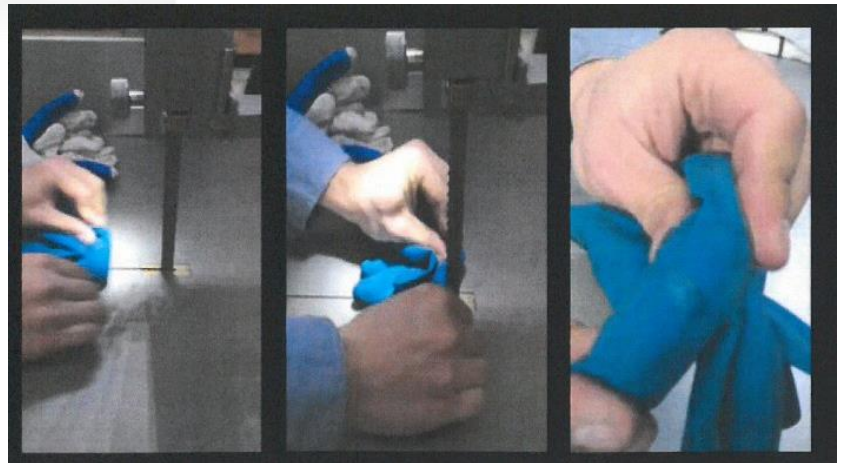

BLADESTOP

Arrêt en moins de 15 millisecondes de la lame

- ✓ Technologie permettant de réduire les risques de blessures sérieuses des opérateurs
- ✓ Arrêt en moins de 15 millisecondes de la lame lorsqu'une personne entre en contact avec celle-ci
- ✓ Le « GLOVECHECK » est une protection supplémentaire qui détecte directement la couleur des gants de l'opérateur lorsqu'il entre dans la zone proche de la lame
- ✓ Avantages